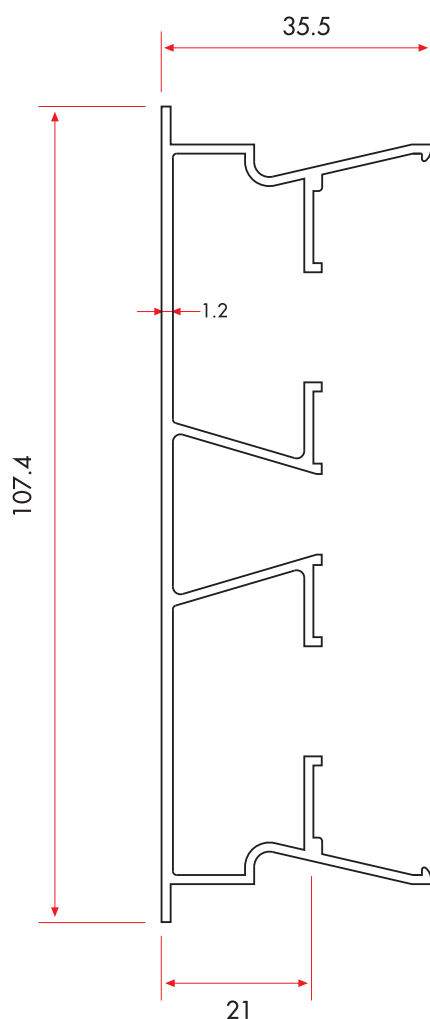

Flach-Kämpfer mit Aluminium-Verkleidung
Flat Mullion Aluminium Cover
Habillage de traverse plat avec le chasse-mouche
avec profilé d' Aluminium
Плоская Алюминиевая Облицовка средней фиксации
с москитной сеткой
Cercevea Simplă din Aluminu Plasă Insecte
Sineklikli Düz Ortakayıt Alüminyum Giydirme
عمود وسط عادي بالمشبك كسوة ألومنيوم للواجهات الخارجية

CODE: 110042	SCALE: 1/1
weight	1.042 gr/m ±%5
wall thickness	1.2^{+0.2}/_{-0.1} mm