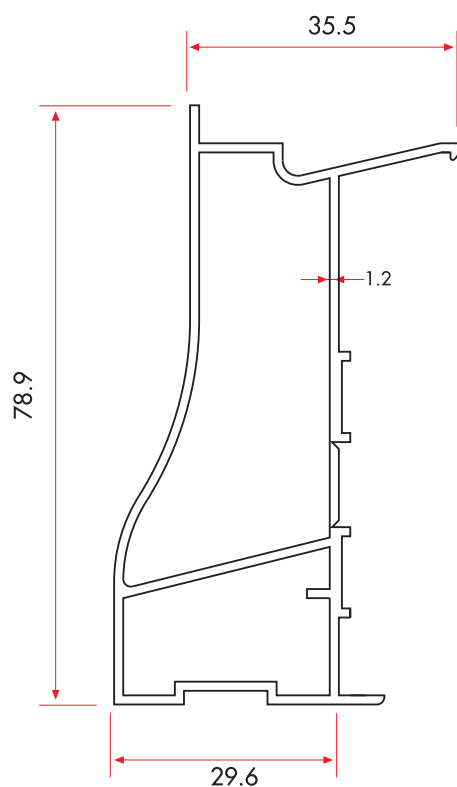

PRIMELINE

CODE: 110021	SCALE: 1/1
weight	354 gr/m ± 5
wall thickness	1.2 mm $\begin{matrix} -0.2 \\ -0.1 \end{matrix}$

CODE: 110621	SCALE: 1/1
weight	371 gr/m $\pm 5\%$
wall thickness	1.2 mm $^{+0.2}_{-0.1}$

CODE: 110721	SCALE: 1/1
weight	381 gr/m ± 5
wall thickness	1.2 mm $^{+0.2}_{-0.1}$

CODE: 110022	SCALE: 1/1
weight	876 gr/m $\pm 5\%$
wall thickness	1.2 mm $^{+0.2}_{-0.1}$

CODE: 110622	SCALE: 1/1
weight	917 gr/m ±%5
wall thickness	1.2 ^{-0.2} _{-0.1} mm

CODE: 110722	SCALE: 1/1
weight	936 gr/m ±%5
wall thickness	1.2 ^{+0.2} _{-0.1} mm

CODE: 110023	SCALE: 1/1
weight	892 gr/m $\pm 5\%$
wall thickness	1.2 mm $^{+0.2}_{-0.1}$

Line60 Breit-Rahmen mit Aluminium-Verkleidung
 Line60 Wide-Frame Aluminium Cover
 Line 60 Habillage de cadre large avec profilé d' Aluminium
 Line60 Широкая Алюминиевая Облицовочная Рама
 Line60 Toc Lat din Aluminiu
 Line60 Geniş Kasa Alüminyum Giydirme
 لاين 60 إطار عريض كسوة ألومنيوم للواجهات الخارجية

CODE: 110051	SCALE: 1/1
weight	540 gr/m $\pm 5\%$
wall thickness	1.2 mm $^{+0.2}_{-0.1}$

CODE: 110052	SCALE: 1/1
weight	457 gr/m ±%5
wall thickness	1.2 mm ^{+0.2 -0.1}

CODE: 110041	SCALE: 1/1
weight	460 gr/m $\pm 5\%$
wall thickness	1.2 mm $^{+0.2}_{-0.1}$