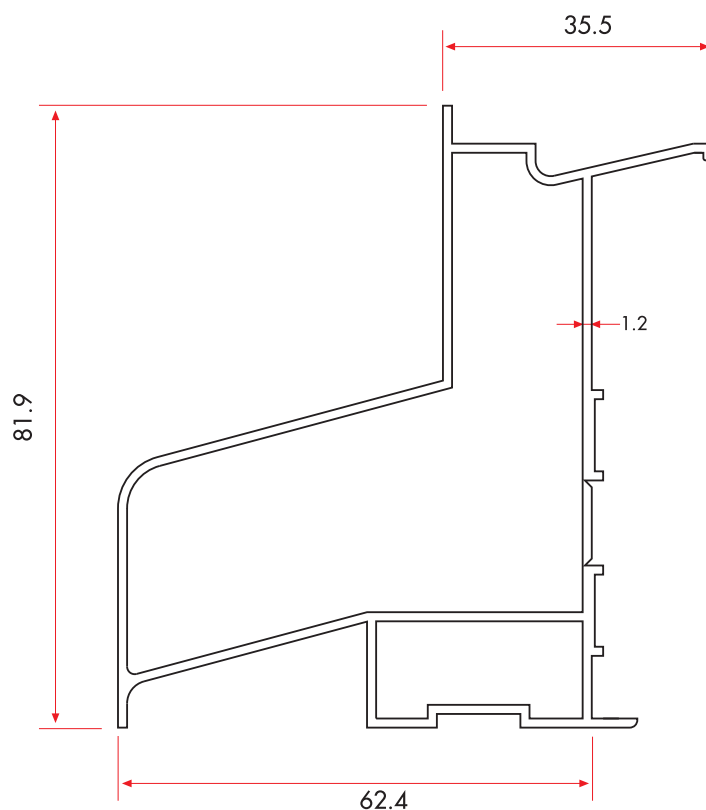

Line70 Breit-Rahmen mit Aluminium-Verkleidung und mit Fliegengitter
Line70 Wide-Frame with Insect Screen Aluminium Cover
Line 70 Habillage de cadre large avec le chasse-mouche avec
profilé d' Aluminium
Line70 Широкая Алюминиевая Облицовочная Рама
с москитной сеткой
Line70 Toc Lat din Aluminiu cu Plasă Insecte
Line70 Sineklikli Geniş Kasa Alüminyum Giydirmе
لاين 70 إطار عريض بالمشبك كسوة ألومنيوم للواجهات الخارجية

CODE: 110724	SCALE: 1/1
weight	1.191 gr/m ±%5
wall thickness	1.2 mm^{-0.2 0.1}