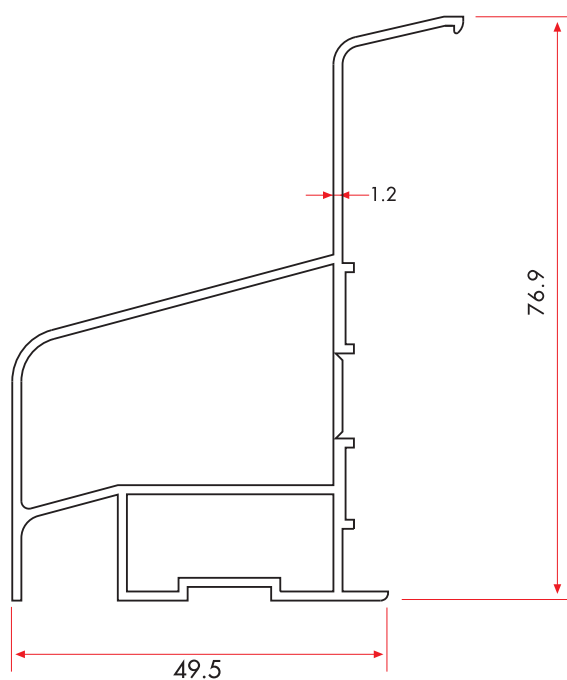

PRIMELINE

CODE: 110021	SCALE: 1/1
weight	354 gr/m ± 5
wall thickness	1.2 mm $\begin{matrix} -0.2 \\ -0.1 \end{matrix}$

CODE: 110621	SCALE: 1/1
weight	371 gr/m $\pm 5\%$
wall thickness	1.2 mm $^{+0.2}_{-0.1}$

CODE: 110721	SCALE: 1/1
weight	381 gr/m ± 5
wall thickness	1.2 mm $^{+0.2}_{-0.1}$

CODE: 110022	SCALE: 1/1
weight	876 gr/m $\pm 5\%$
wall thickness	1.2 mm $^{+0.2}_{-0.1}$

CODE: 110622	SCALE: 1/1
weight	917 gr/m ±%5
wall thickness	1.2 ^{-0.2} _{-0.1} mm

CODE: 110722	SCALE: 1/1
weight	936 gr/m ±%5
wall thickness	1.2 ^{+0.2} _{-0.1} mm

CODE: 110023	SCALE: 1/1
weight	892 gr/m $\pm 5\%$
wall thickness	1.2 mm $^{+0.2}_{-0.1}$

Line60 Breit-Rahmen mit Aluminium-Verkleidung
 Line60 Wide-Frame Aluminium Cover
 Line 60 Habillage de cadre large avec profilé d' Aluminium
 Line60 Широкая Алюминиевая Облицовочная Рама
 Line60 Toc Lat din Aluminiu
 Line60 Geniş Kasa Alüminyum Giydirme
 لاين 60 إطار عريض كسوة ألومنيوم للواجهات الخارجية

CODE: 110623	SCALE: 1/1
weight	0.913 gr/m ±%5
wall thickness	1.2 ^{-0.2} _{-0.1} mm

CODE: 110723	SCALE: 1/1
weight	1.198 gr/m $\pm 5\%$
wall thickness	1.2 mm $^{+0.2}_{-0.1}$

Breit-Rahmen mit Aluminium-Verkleidung und mit Fliegengitter
 Wide-Frame with Insect Screen Aluminium Cover
 Habillage de cadre large avec le chasse-mouche avec
 profilè d' Aluminium
 Широкая Алюминиевая Облицовочная Рама
 с москитной сеткой
 Toc Lat din Aluminiu cu Plasă Insecte
 Sineklikli Geniş Kasa Alüminyum Giydirme
 إطار عريض بالمشبك كسوة ألومنيوم للواجهات الخارجية