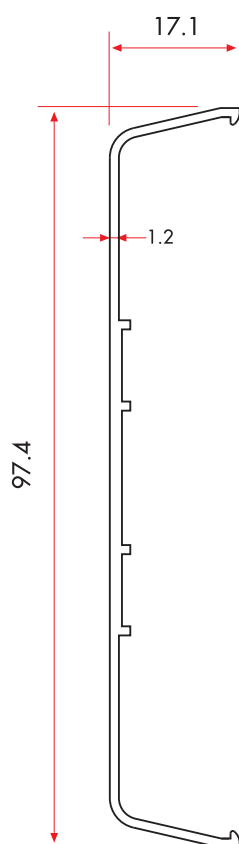

PRIMELINE

CODE: 110021	SCALE: 1/1
weight	354 gr/m ± 5
wall thickness	1.2 mm $\begin{matrix} -0.2 \\ -0.1 \end{matrix}$

CODE: 110621	SCALE: 1/1
weight	371 gr/m $\pm 5\%$
wall thickness	1.2 mm $^{+0.2}_{-0.1}$

CODE: 110721	SCALE: 1/1
weight	381 gr/m ± 5
wall thickness	1.2 mm $^{+0.2}_{-0.1}$

CODE: 110022	SCALE: 1/1
weight	876 gr/m $\pm 5\%$
wall thickness	1.2 mm $^{+0.2}_{-0.1}$

CODE: 110622	SCALE: 1/1
weight	917 gr/m ±%5
wall thickness	1.2 ^{-0.2} _{-0.1} mm

Line70 Алюминиевая Облицовка со створкой и желобом
 Line70 Canat cu Picurător din Aluminiu
 Line70 Damlalıklı Kanat Alüminyum Giydirme
 لاین 70 جناح بالإفريز كسوة ألومنيوم للواجهات الخارجية

CODE: 110731	SCALE: 1/1
weight	311 gr/m $\pm 5\%$
wall thickness	1.2 mm $^{+0.2}_{-0.1}$

CODE: 110051	SCALE: 1/1
weight	540 gr/m $\pm 5\%$
wall thickness	1.2 mm $^{+0.2}_{-0.1}$

CODE: 110052	SCALE: 1/1
weight	457 gr/m ±%5
wall thickness	1.2 mm ^{+0.2 -0.1}

CODE: 110041	SCALE: 1/1
weight	460 gr/m $\pm 5\%$
wall thickness	1.2 mm $^{+0.2}_{-0.1}$