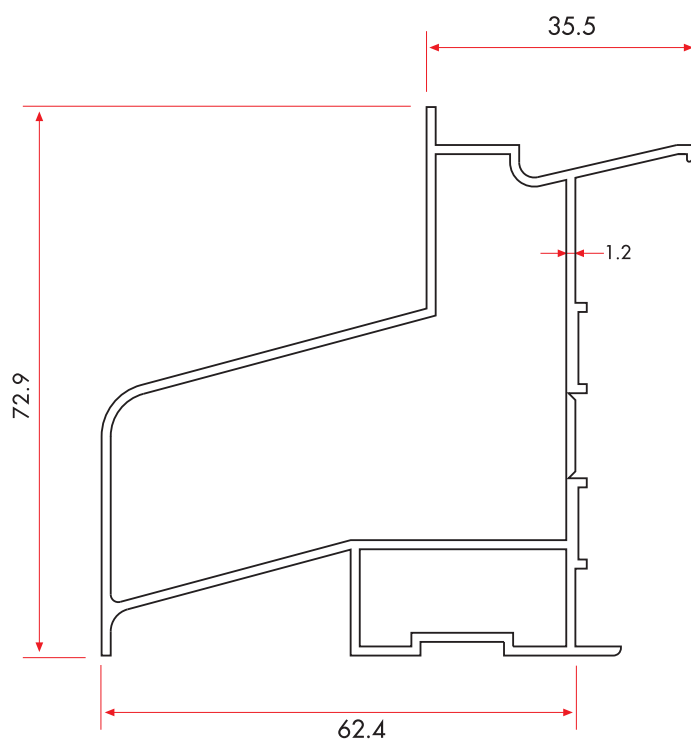

PRIMELINE

CODE: 110021	SCALE: 1/1
weight	354 gr/m ± 5
wall thickness	1.2 mm $\begin{matrix} -0.2 \\ -0.1 \end{matrix}$

CODE: 110621	SCALE: 1/1
weight	371 gr/m $\pm 5\%$
wall thickness	1.2 mm $^{+0.2}_{-0.1}$

CODE: 110721	SCALE: 1/1
weight	381 gr/m ± 5
wall thickness	1.2 mm $^{+0.2}_{-0.1}$

CODE: 110022	SCALE: 1/1
weight	876 gr/m $\pm 5\%$
wall thickness	1.2 mm $^{+0.2}_{-0.1}$

CODE: 110622	SCALE: 1/1
weight	917 gr/m ±%5
wall thickness	1.2 ^{-0.2} _{-0.1} mm

CODE: 110722	SCALE: 1/1
weight	936 gr/m ±%5
wall thickness	1.2 ^{+0.2} _{-0.1} mm

CODE: 110023	SCALE: 1/1
weight	892 gr/m $\pm 5\%$
wall thickness	1.2 mm $^{+0.2}_{-0.1}$

Line60 Breit-Rahmen mit Aluminium-Verkleidung
 Line60 Wide-Frame Aluminium Cover
 Line 60 Habillage de cadre large avec profilé d' Aluminium
 Line60 Широкая Алюминиевая Облицовочная Рама
 Line60 Toc Lat din Aluminiu
 Line60 Geniş Kasa Alüminyum Giydirme
 لاين 60 إطار عريض كسوة ألومنيوم للواجهات الخارجية

CODE: 110623	SCALE: 1/1
weight	0.913 gr/m ±%5
wall thickness	1.2 ^{-0.2} _{-0.1} mm

CODE: 110723	SCALE: 1/1
weight	1.198 gr/m $\pm 5\%$
wall thickness	1.2 mm $^{+0.2}_{-0.1}$

Breit-Rahmen mit Aluminium-Verkleidung und mit Fliegengitter
 Wide-Frame with Insect Screen Aluminium Cover
 Habillage de cadre large avec le chasse-mouche avec
 profilè d' Aluminium
 Широкая Алюминиевая Облицовочная Рама
 с москитной сеткой
 Toc Lat din Aluminiu cu Plasă Insecte
 Sineklikli Geniş Kasa Alüminyum Giydirme
 إطار عريض بالمشبك كسوة ألومنيوم للواجهات الخارجية