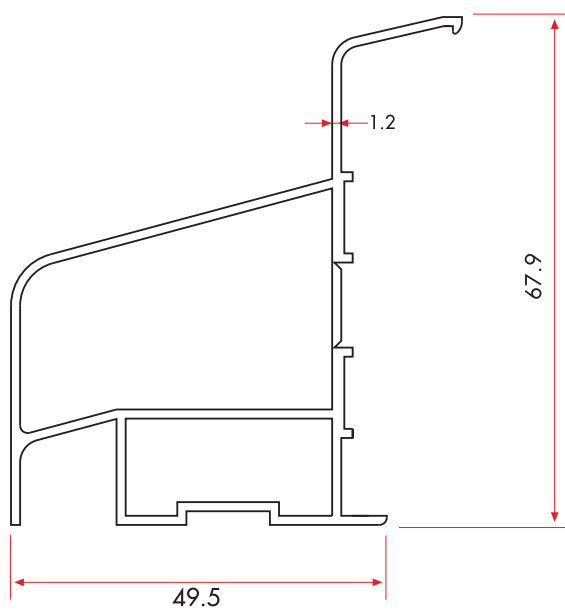

PRIMELINE

CODE: 110021	SCALE: 1/1
weight	354 gr/m ± 5
wall thickness	1.2 mm $\begin{matrix} -0.2 \\ -0.1 \end{matrix}$

CODE: 110621	SCALE: 1/1
weight	371 gr/m $\pm 5\%$
wall thickness	1.2 mm $^{+0.2}_{-0.1}$

CODE: 110721	SCALE: 1/1
weight	381 gr/m ± 5
wall thickness	1.2 mm $^{+0.2}_{-0.1}$

CODE: 110022	SCALE: 1/1
weight	876 gr/m $\pm 5\%$
wall thickness	1.2 mm $^{+0.2}_{-0.1}$

CODE: 110622	SCALE: 1/1
weight	917 gr/m ±%5
wall thickness	1.2 ^{-0.2} _{-0.1} mm

CODE: 110722	SCALE: 1/1
weight	936 gr/m ±%5
wall thickness	1.2 ^{+0.2} _{-0.1} mm

CODE: 110023	SCALE: 1/1
weight	892 gr/m $\pm 5\%$
wall thickness	1.2 mm $^{+0.2}_{-0.1}$

Line60 Breit-Rahmen mit Aluminium-Verkleidung
 Line60 Wide-Frame Aluminium Cover
 Line 60 Habillage de cadre large avec profilé d' Aluminium
 Line60 Широкая Алюминиевая Облицовочная Рама
 Line60 Toc Lat din Aluminiu
 Line60 Geniş Kasa Alüminyum Giydirme
 لاين 60 إطار عريض كسوة ألومنيوم للواجهات الخارجية

CODE: 110623	SCALE: 1/1
weight	0.913 gr/m ±%5
wall thickness	1.2 ^{-0.2} _{-0.1} mm

CODE: 110723	SCALE: 1/1
weight	1.198 gr/m $\pm 5\%$
wall thickness	1.2 mm $^{+0.2}_{-0.1}$

Breit-Rahmen mit Aluminium-Verkleidung und mit Fliegengitter
 Wide-Frame with Insect Screen Aluminium Cover
 Habillage de cadre large avec le chasse-mouche avec
 profilè d' Aluminium
 Широкая Алюминиевая Облицовочная Рама
 с москитной сеткой
 Toc Lat din Aluminiu cu Plasă Insecte
 Sineklikli Geniş Kasa Alüminyum Giydirme
 إطار عريض بالمشبك كسوة ألومنيوم للواجهات الخارجية