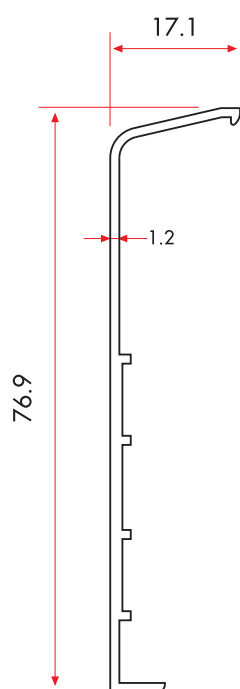

PRIMELINE

CODE: 110021	SCALE: 1/1
weight	354 gr/m ± 5
wall thickness	1.2 mm $\begin{matrix} -0.2 \\ -0.1 \end{matrix}$

CODE: 110621	SCALE: 1/1
weight	371 gr/m $\pm 5\%$
wall thickness	1.2 mm $^{+0.2}_{-0.1}$

CODE: 110721	SCALE: 1/1
weight	381 gr/m ± 5
wall thickness	1.2 mm $^{+0.2}_{-0.1}$

CODE: 110022	SCALE: 1/1
weight	876 gr/m $\pm 5\%$
wall thickness	1.2 mm $^{+0.2}_{-0.1}$

CODE: 110622	SCALE: 1/1
weight	917 gr/m ±%5
wall thickness	1.2 ^{-0.2} _{-0.1} mm

CODE: 110722	SCALE: 1/1
weight	936 gr/m ±%5
wall thickness	1.2 ^{+0.2} _{-0.1} mm

CODE: 110023	SCALE: 1/1
weight	892 gr/m $\pm 5\%$
wall thickness	1.2 mm $^{+0.2}_{-0.1}$

Line60 Breit-Rahmen mit Aluminium-Verkleidung
 Line60 Wide-Frame Aluminium Cover
 Line 60 Habillage de cadre large avec profilé d' Aluminium
 Line60 Широкая Алюминиевая Облицовочная Рама
 Line60 Toc Lat din Aluminiu
 Line60 Geniş Kasa Alüminyum Giydirme
 لاين 60 إطار عريض كسوة ألومنيوم للواجهات الخارجية

CODE: 110044	SCALE: 1/1
weight	1.161 gr/m ±%5
wall thickness	1.2 ^{+0.2} _{-0.1} mm

CODE: 110010	SCALE: 2/1
weight	231 gr/m $\pm 5\%$
wall thickness	1.1 mm ^{$\begin{smallmatrix} -0.2 \\ +0.1 \end{smallmatrix}$}