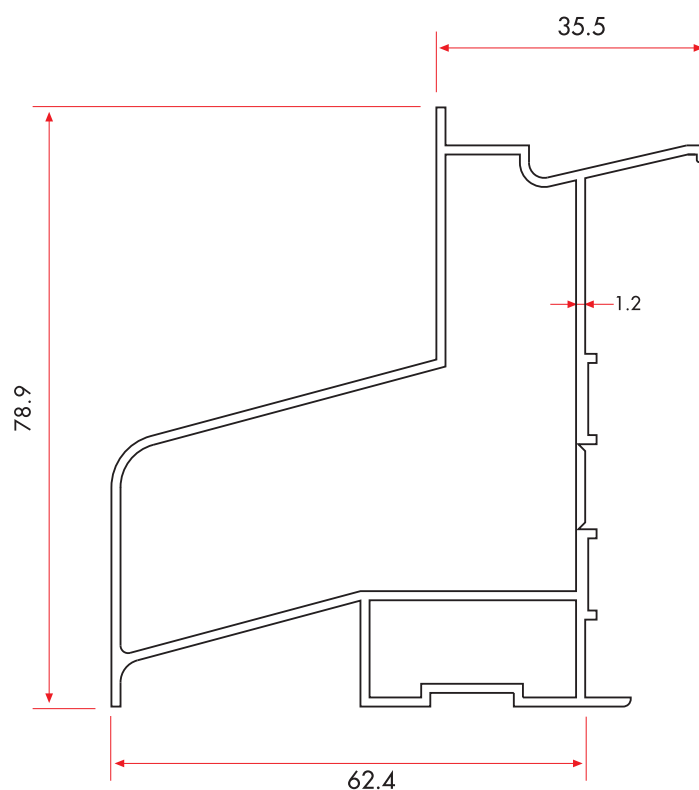

Line60 Breit-Rahmen mit Aluminium-Verkleidung und mit Fliegengitter
Line60 Wide-Frame with Insect Screen Aluminium Cover
Line 60 Habillage de cadre large avec le chasse-mouche avec
profilè d' Aluminium
Line60 Широкая Алюминиевая Облицовочная Рама
с москитной сеткой
Line60 Toc Lat din Aluminiu cu Plasă Insecte
Line60 Sineklikli Geniş Kasa Alüminyum Giydirme
لاين 60 إطار عريض بالمشبك كسوة ألومنيوم للواجهات الخارجية

CODE: 110624	SCALE: 1/1
weight	1.171 gr/m ±%5
wall thickness	1.2^{-0.2}_{0.1} mm