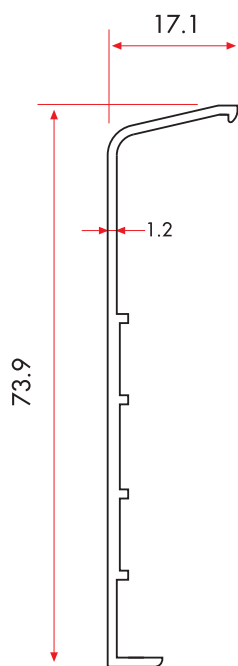

PRIMELINE

CODE: 110021	SCALE: 1/1
weight	354 gr/m ± 5
wall thickness	1.2 mm $\begin{matrix} -0.2 \\ -0.1 \end{matrix}$

CODE: 110621	SCALE: 1/1
weight	371 gr/m $\pm 5\%$
wall thickness	1.2 mm $^{+0.2}_{-0.1}$

CODE: 110721	SCALE: 1/1
weight	381 gr/m ± 5
wall thickness	1.2 mm $^{+0.2}_{-0.1}$

CODE: 110022	SCALE: 1/1
weight	876 gr/m $\pm 5\%$
wall thickness	1.2 mm $^{+0.2}_{-0.1}$

CODE: 110622	SCALE: 1/1
weight	917 gr/m ±%5
wall thickness	1.2 ^{-0.2} _{-0.1} mm

CODE: 110722	SCALE: 1/1
weight	936 gr/m ±%5
wall thickness	1.2 ^{+0.2} _{-0.1} mm

CODE: 110023	SCALE: 1/1
weight	892 gr/m $\pm 5\%$
wall thickness	1.2 mm $^{+0.2}_{-0.1}$

Line60 Breit-Rahmen mit Aluminium-Verkleidung
 Line60 Wide-Frame Aluminium Cover
 Line 60 Habillage de cadre large avec profilé d' Aluminium
 Line60 Широкая Алюминиевая Облицовочная Рама
 Line60 Toc Lat din Aluminiu
 Line60 Geniş Kasa Alüminyum Giydirme
 لاين 60 إطار عريض كسوة ألومنيوم للواجهات الخارجية

CODE: 110044	SCALE: 1/1
weight	1.161 gr/m ±%5
wall thickness	1.2 ^{+0.2} _{-0.1} mm

CODE: 110010	SCALE: 2/1
weight	231 gr/m $\pm 5\%$
wall thickness	1.1 mm ^{$\begin{smallmatrix} -0.2 \\ +0.1 \end{smallmatrix}$}