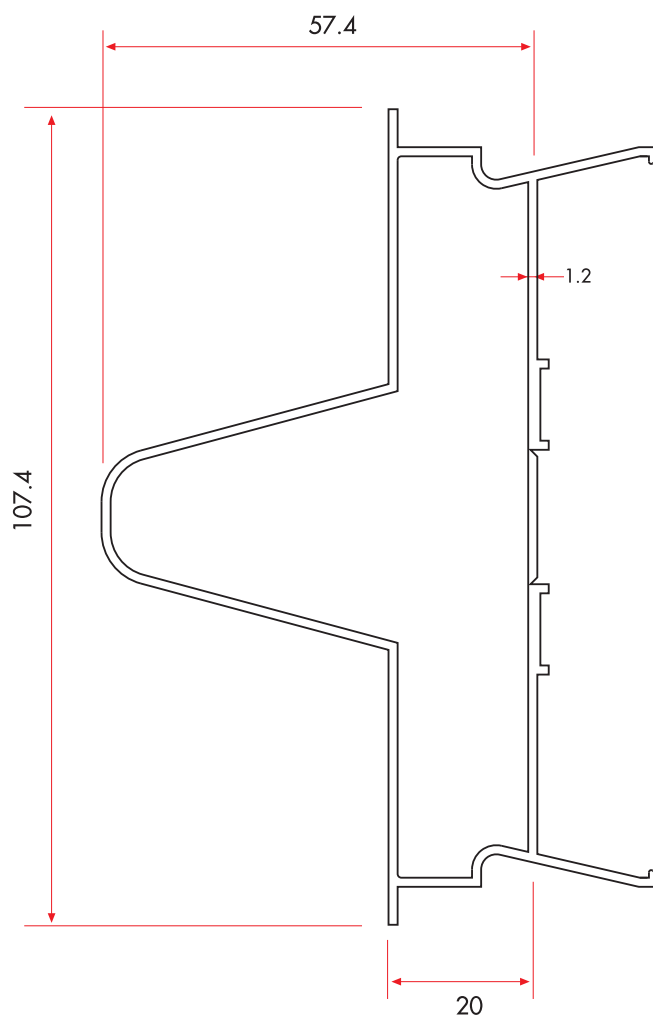

PRIMELINE

CODE: 110021	SCALE: 1/1
weight	354 gr/m ± 5
wall thickness	1.2 mm $\begin{matrix} -0.2 \\ -0.1 \end{matrix}$

CODE: 110621	SCALE: 1/1
weight	371 gr/m $\pm 5\%$
wall thickness	1.2 mm $^{+0.2}_{-0.1}$

Line70 Алюминиевая Облицовка со створкой и желобом
 Line70 Canat cu Picurător din Aluminiu
 Line70 Damlalıklı Kanat Alüminyum Giydirme
 لاین 70 جناح بالإفريز كسوة ألومنيوم للواجهات الخارجية

CODE: 110731	SCALE: 1/1
weight	311 gr/m $\pm 5\%$
wall thickness	1.2 mm $^{+0.2}_{-0.1}$

CODE: 110051	SCALE: 1/1
weight	540 gr/m $\pm 5\%$
wall thickness	1.2 mm $^{+0.2}_{-0.1}$

CODE: 110052	SCALE: 1/1
weight	457 gr/m ±%5
wall thickness	1.2 mm ^{+0.2 -0.1}

CODE: 110041	SCALE: 1/1
weight	460 gr/m $\pm 5\%$
wall thickness	1.2 mm $^{+0.2}_{-0.1}$

CODE: 110042	SCALE: 1/1
weight	1.042 gr/m ±%5
wall thickness	1.2 ^{+0.2} / _{-0.1} mm

CODE: 110043	SCALE: 1/1
weight	769 gr/m ± 5
wall thickness	1.2 mm $^{+0.2}_{-0.1}$

Breit-Kämpfer mit Aluminium-Verkleidung und mit Fliegengitter
 Wide Mullion with Insect Screen Aluminium Cover
 Habillage de traverse large avec le chasse-mouche
 avec profilé d' Aluminium
 Широкая Алюминиевая Облицовка средней фиксации
 с москитной сеткой
 Cercevea Lată din Aluminiu cu Plasă Insecte
 Sineklikli Geniş Ortakayıt Alüminyum Giydirme
 عمود وسط عريض بالمشبك كسوة ألومنيوم للواجهات الخارجية