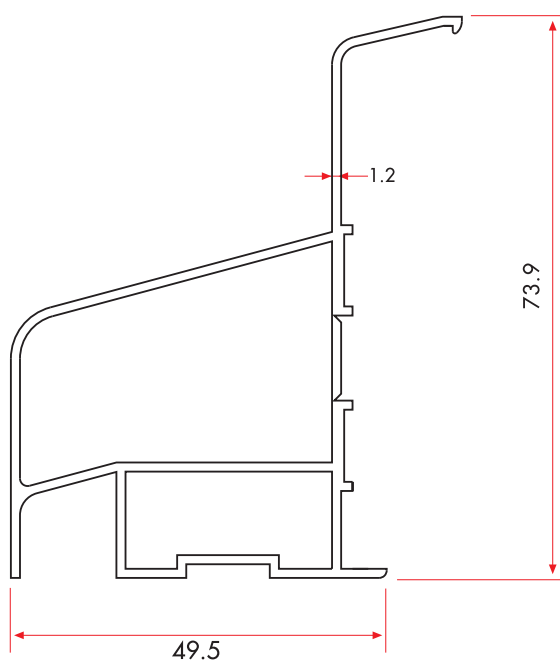

PRIMELINE

CODE: 110021	SCALE: 1/1
weight	354 gr/m ± 5
wall thickness	1.2 mm $\begin{matrix} -0.2 \\ -0.1 \end{matrix}$

CODE: 110621	SCALE: 1/1
weight	371 gr/m $\pm 5\%$
wall thickness	1.2 mm $^{+0.2}_{-0.1}$

CODE: 110721	SCALE: 1/1
weight	381 gr/m ± 5
wall thickness	1.2 mm $^{+0.2}_{-0.1}$

CODE: 110022	SCALE: 1/1
weight	876 gr/m $\pm 5\%$
wall thickness	1.2 mm $^{+0.2}_{-0.1}$

CODE: 110622	SCALE: 1/1
weight	917 gr/m ±%5
wall thickness	1.2 ^{-0.2} _{-0.1} mm

CODE: 110722	SCALE: 1/1
weight	936 gr/m ±%5
wall thickness	1.2 ^{+0.2} _{-0.1} mm

CODE: 110023	SCALE: 1/1
weight	892 gr/m $\pm 5\%$
wall thickness	1.2 mm $^{+0.2}_{-0.1}$

Line60 Breit-Rahmen mit Aluminium-Verkleidung
 Line60 Wide-Frame Aluminium Cover
 Line 60 Habillage de cadre large avec profilé d' Aluminium
 Line60 Широкая Алюминиевая Облицовочная Рама
 Line60 Toc Lat din Aluminiu
 Line60 Geniş Kasa Alüminyum Giydirme
 لاين 60 إطار عريض كسوة ألومنيوم للواجهات الخارجية

CODE: 110623	SCALE: 1/1
weight	0.913 gr/m ±%5
wall thickness	1.2 ^{-0.2} _{-0.1} mm

CODE: 110723	SCALE: 1/1
weight	1.198 gr/m $\pm 5\%$
wall thickness	1.2 mm $^{+0.2}_{-0.1}$

Breit-Rahmen mit Aluminium-Verkleidung und mit Fliegengitter
 Wide-Frame with Insect Screen Aluminium Cover
 Habillage de cadre large avec le chasse-mouche avec
 profilè d' Aluminium
 Широкая Алюминиевая Облицовочная Рама
 с москитной сеткой
 Toc Lat din Aluminiu cu Plasă Insecte
 Sineklikli Geniş Kasa Alüminyum Giydirme
 إطار عريض بالمشبك كسوة ألومنيوم للواجهات الخارجية