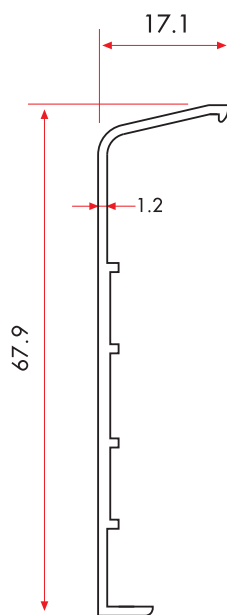

PRIMELINE

CODE: 110021	SCALE: 1/1
weight	354 gr/m ± 5
wall thickness	1.2 mm $\begin{matrix} -0.2 \\ -0.1 \end{matrix}$

CODE: 110621	SCALE: 1/1
weight	371 gr/m $\pm 5\%$
wall thickness	1.2 mm $^{+0.2}_{-0.1}$

CODE: 110721	SCALE: 1/1
weight	381 gr/m ± 5
wall thickness	1.2 mm $^{+0.2}_{-0.1}$

CODE: 110022	SCALE: 1/1
weight	876 gr/m $\pm 5\%$
wall thickness	1.2 mm $^{+0.2}_{-0.1}$

CODE: 110622	SCALE: 1/1
weight	917 gr/m ±%5
wall thickness	1.2 ^{-0.2} _{-0.1} mm

CODE: 110722	SCALE: 1/1
weight	936 gr/m ±%5
wall thickness	1.2 ^{+0.2} _{-0.1} mm

CODE: 110023	SCALE: 1/1
weight	892 gr/m $\pm 5\%$
wall thickness	1.2 mm $^{+0.2}_{-0.1}$

Line60 Breit-Rahmen mit Aluminium-Verkleidung
 Line60 Wide-Frame Aluminium Cover
 Line 60 Habillage de cadre large avec profilé d' Aluminium
 Line60 Широкая Алюминиевая Облицовочная Рама
 Line60 Toc Lat din Aluminiu
 Line60 Geniş Kasa Alüminyum Giydirme
 لاين 60 إطار عريض كسوة ألومنيوم للواجهات الخارجية

CODE: 110044	SCALE: 1/1
weight	1.161 gr/m ±%5
wall thickness	1.2 ^{+0.2} _{-0.1} mm

CODE: 110010	SCALE: 2/1
weight	231 gr/m $\pm 5\%$
wall thickness	1.1 mm ^{$\begin{smallmatrix} -0.2 \\ +0.1 \end{smallmatrix}$}