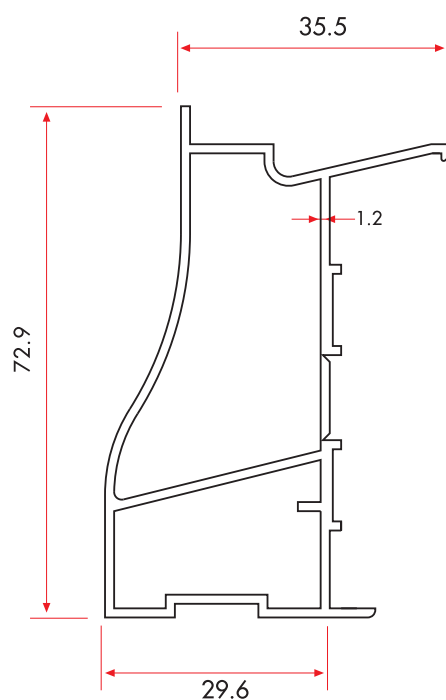

PRIMELINE

CODE: 110021	SCALE: 1/1
weight	354 gr/m ± 5
wall thickness	1.2 mm $\begin{matrix} -0.2 \\ -0.1 \end{matrix}$

CODE: 110621	SCALE: 1/1
weight	371 gr/m $\pm 5\%$
wall thickness	1.2 mm $^{+0.2}_{-0.1}$

CODE: 110721	SCALE: 1/1
weight	381 gr/m ± 5
wall thickness	1.2 mm $^{+0.2}_{-0.1}$

CODE: 110022	SCALE: 1/1
weight	876 gr/m $\pm 5\%$
wall thickness	1.2 mm $^{+0.2}_{-0.1}$

CODE: 110622	SCALE: 1/1
weight	917 gr/m ±%5
wall thickness	1.2 ^{-0.2} _{-0.1} mm

CODE: 110722	SCALE: 1/1
weight	936 gr/m ±%5
wall thickness	1.2 ^{+0.2} _{-0.1} mm

CODE: 110023	SCALE: 1/1
weight	892 gr/m $\pm 5\%$
wall thickness	1.2 mm $^{+0.2}_{-0.1}$

Line60 Breit-Rahmen mit Aluminium-Verkleidung
 Line60 Wide-Frame Aluminium Cover
 Line 60 Habillage de cadre large avec profilé d' Aluminium
 Line60 Широкая Алюминиевая Облицовочная Рама
 Line60 Toc Lat din Aluminiu
 Line60 Geniş Kasa Alüminyum Giydirme
 لاين 60 إطار عريض كسوة ألومنيوم للواجهات الخارجية

CODE: 110051	SCALE: 1/1
weight	540 gr/m $\pm 5\%$
wall thickness	1.2 mm $^{+0.2}_{-0.1}$

CODE: 110052	SCALE: 1/1
weight	457 gr/m ±%5
wall thickness	1.2 mm ^{+0.2 -0.1}

CODE: 110041	SCALE: 1/1
weight	460 gr/m $\pm 5\%$
wall thickness	1.2 mm $^{+0.2}_{-0.1}$