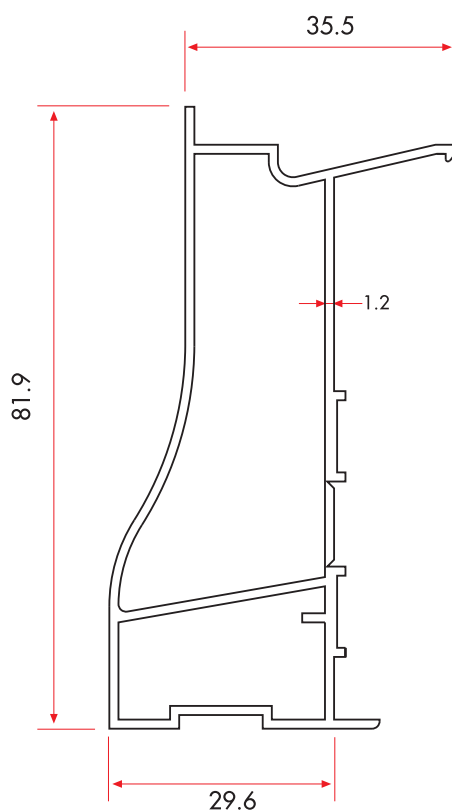

PRIMELINE

CODE: 110021	SCALE: 1/1
weight	354 gr/m ± 5
wall thickness	1.2 mm $\begin{matrix} -0.2 \\ -0.1 \end{matrix}$

CODE: 110621	SCALE: 1/1
weight	371 gr/m $\pm 5\%$
wall thickness	1.2 mm $^{+0.2}_{-0.1}$

CODE: 110721	SCALE: 1/1
weight	381 gr/m ± 5
wall thickness	1.2 mm $^{+0.2}_{-0.1}$

CODE: 110022	SCALE: 1/1
weight	876 gr/m $\pm 5\%$
wall thickness	1.2 mm $^{+0.2}_{-0.1}$

CODE: 110622	SCALE: 1/1
weight	917 gr/m ±%5
wall thickness	1.2 ^{-0.2} _{-0.1} mm

CODE: 110722	SCALE: 1/1
weight	936 gr/m ±%5
wall thickness	1.2 ^{+0.2} _{-0.1} mm

CODE: 110023	SCALE: 1/1
weight	892 gr/m $\pm 5\%$
wall thickness	1.2 mm $^{+0.2}_{-0.1}$

Line60 Breit-Rahmen mit Aluminium-Verkleidung
 Line60 Wide-Frame Aluminium Cover
 Line 60 Habillage de cadre large avec profilé d' Aluminium
 Line60 Широкая Алюминиевая Облицовочная Рама
 Line60 Toc Lat din Aluminiu
 Line60 Geniş Kasa Alüminyum Giydirme
 لاين 60 إطار عريض كسوة ألومنيوم للواجهات الخارجية

CODE: 110051	SCALE: 1/1
weight	540 gr/m $\pm 5\%$
wall thickness	1.2 mm $^{+0.2}_{-0.1}$

CODE: 110052	SCALE: 1/1
weight	457 gr/m ±%5
wall thickness	1.2 mm ^{+0.2 -0.1}

CODE: 110041	SCALE: 1/1
weight	460 gr/m $\pm 5\%$
wall thickness	1.2 mm $^{+0.2}_{-0.1}$