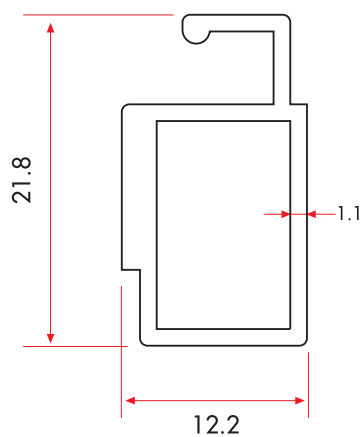

Line70 Алюминиевая Облицовка со створкой и желобом
 Line70 Canat cu Picurător din Aluminiu
 Line70 Damlalıklı Kanat Alüminyum Giydirme
 لاین 70 جناح بالإفريز كسوة ألومنيوم للواجهات الخارجية

CODE: 110731	SCALE: 1/1
weight	311 gr/m $\pm 5\%$
wall thickness	1.2 mm $^{+0.2}_{-0.1}$

CODE: 110051	SCALE: 1/1
weight	540 gr/m $\pm 5\%$
wall thickness	1.2 mm $^{+0.2}_{-0.1}$

CODE: 110052	SCALE: 1/1
weight	457 gr/m ±%5
wall thickness	1.2 mm ^{+0.2 -0.1}

CODE: 110041	SCALE: 1/1
weight	460 gr/m $\pm 5\%$
wall thickness	1.2 mm $^{+0.2}_{-0.1}$

CODE: 110042	SCALE: 1/1
weight	1.042 gr/m ±%5
wall thickness	1.2 ^{+0.2} / _{-0.1} mm

CODE: 110043	SCALE: 1/1
weight	769 gr/m ± 5
wall thickness	1.2 mm $^{+0.2}_{-0.1}$

Breit-Kämpfer mit Aluminium-Verkleidung und mit Fliegengitter
 Wide Mullion with Insect Screen Aluminium Cover
 Habillage de traverse large avec le chasse-mouche
 avec profilé d' Aluminium
 Широкая Алюминиевая Облицовка средней фиксации
 с москитной сеткой
 Cercevea Lată din Aluminiu cu Plasă Insecte
 Sineklikli Geniş Ortakayıt Alüminyum Giydirme
 عمود وسط عريض بالمشبك كسوة ألومنيوم للواجهات الخارجية

CODE: 110044	SCALE: 1/1
weight	1.161 gr/m ±%5
wall thickness	1.2 ^{+0.2} _{-0.1} mm

CODE: 110010	SCALE: 2/1
weight	231 gr/m $\pm 5\%$
wall thickness	1.1 mm ^{$\begin{smallmatrix} -0.2 \\ +0.1 \end{smallmatrix}$}