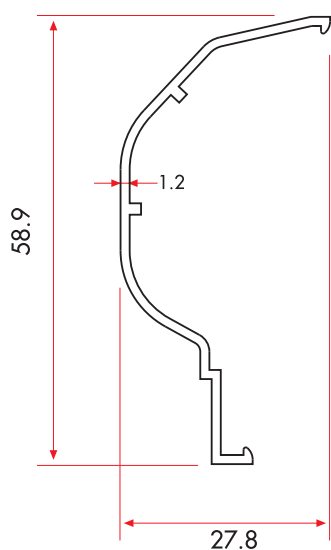

Line70 Flächenbündige Flügel mit Aluminium-Verkleidung
Line70 Overlap Sash Aluminium Cover
Line 70 Habillage d'ouvrant avec profilé d' Aluminium
avec la gouttière

Line70 Алюминиевая Облицовка со створкой и желобом
Line70 Canat cu Picurător din Aluminiu
Line70 Damlalıklı Kanat Alüminyum Giydirme
لاین 70 جناح بالإفريز كسوة ألومنيوم للواجهات الخارجية

CODE: 110731	SCALE: 1/1
weight	311 gr/m $\pm 5\%$
wall thickness	1.2 mm $^{+0.2}_{-0.1}$