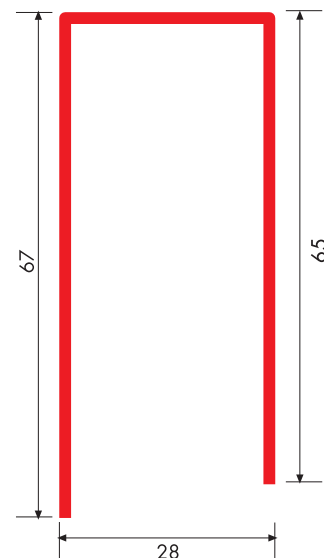

نظام ترفيع / نظام دوران بزواية 90 درجة

009.005

Gitterprofil
Static Coupling Profile
Profilé De Grillage
Сеточный Профиль
Profil Grilaj
Griyaj Profili
بروفيل الشبيكة

009.003

Balkentüt Flügelprofil
Balocony Door Sash Profile
Le Profilé du Battant de Porte de Balcon
Профиль Створки Балконной двери
Profil Usa Interior
Balkon Kapı Kanat Profili
بروفيل جناح باب الشرفة

009.002

Türflügel
Door Sash
Le Profilé du Battant de Porte
Профиль дверной створки
Usa Interior
Kapı Kanat
نظام الابواب المجنح