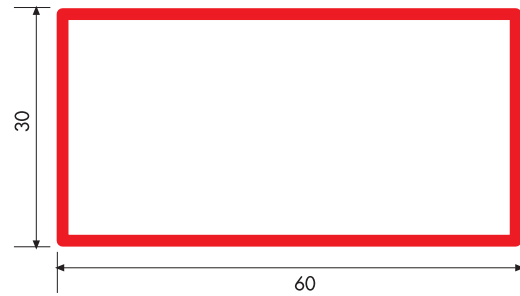

009.005

Gitterprofil
Static Coupling Profile
Profilé De Grillage
Сеточный Профиль
Profil Grilaj
Griyaj Profili
بروفيل الشبيكة