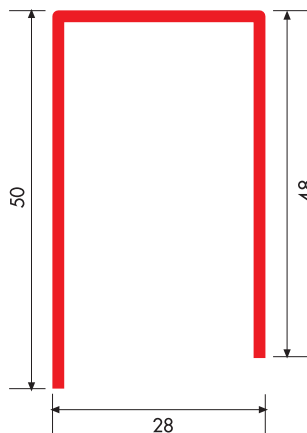

009.003

Balkentüt Flügelprofil
Balocony Door Sash Profile
Le Profilé du Battant de Porte de Balcon
Профиль Створки Балконной двери
Profil Usa Interior
Balkon Kapı Kanat Profili
بروفيل جناح باب الشرفة